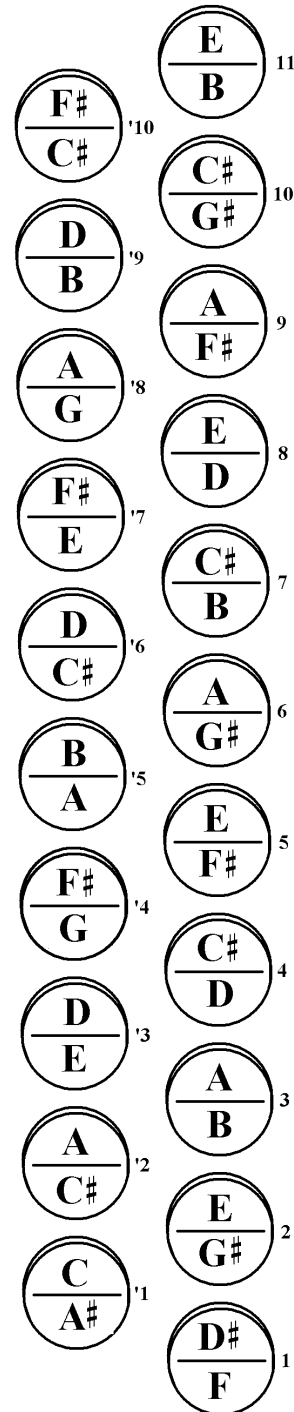

A/D gestemde trekharmonica

Toets 5' op de binnenrij gedraaid.
www.ggms.nl

kin