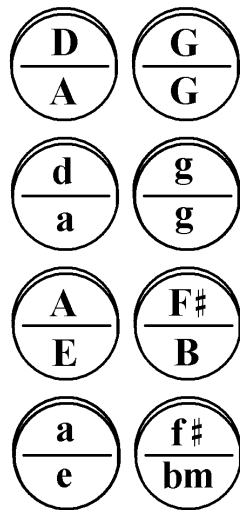

A/D gestemde trekharmonica

Toets 5' op de binnenrij gedraaid.
www.ggms.nl

kin