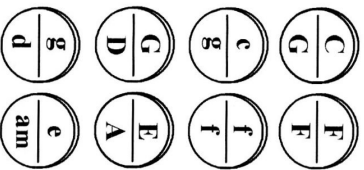

C/F gestemde trekharmónica

Toets 5' op de binnenrij gedraaid

Dit schema (gemaakt door Onno Anseel) is afkomstig van de website 'Spelen met de trekharmóniken'.
www.ggrms.nl

kin

G/C gestemde trekharmónica

Dit schema (gemaakt door Onno Anseel) is afkomstig van de website 'Spelen met de trekharmóniken'.
www.ggrms.nl

kin

A/D gestemde trekharmónica

Toets 5' op de binnenrij gedraaid.

www.ggrms.nl

kin