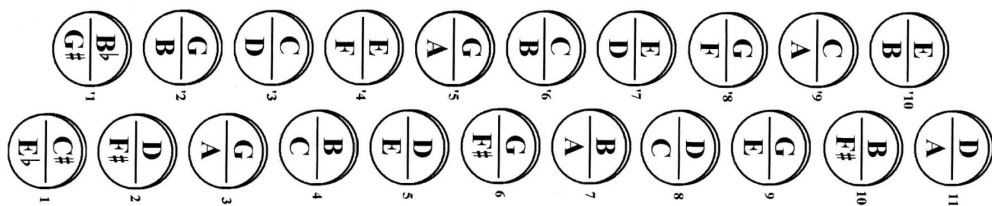

C/F gestemde trekharmónica

Toets 5' op de binnenrij gedraaid

Dit schema (gemaakt door Onno Anseel) is afkomstig van de website 'Spelen met de trekharmóniken'.
www.ggrms.nl

kin

G/C gestemde trekharmónica

Dit schema (gemaakt door Onno Anseel) is afkomstig van de website 'Spelen met de trekharmóniken'.
www.ggrms.nl

kin

A/D gestemde trekharmónica

Toets 5' op de binnenrij gedraaid.

www.ggrms.nl

kin