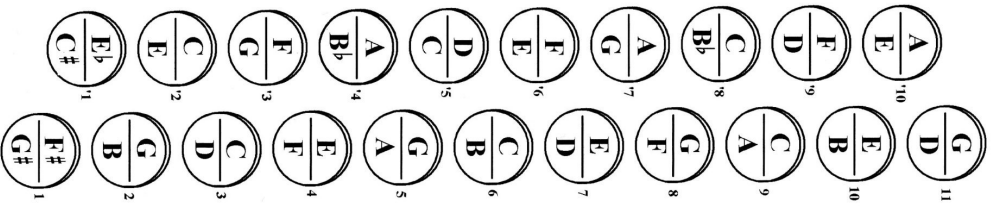

C/F gestemde trekharmónica

Toets 5' op de binnenrij gedraaid

Dit schema (gemaakt door Onno Anseel) is afkomstig van de website 'Spelen met de trekharmóniken'.
www.ggrms.nl

kin

G/C gestemde trekharmónica

Dit schema (gemaakt door Onno Anseel) is afkomstig van de website 'Spelen met de trekharmóniken'.
www.ggrms.nl

kin

A/D gestemde trekharmónica

Toets 5' op de binnenrij gedraaid.

www.ggrms.nl

kin