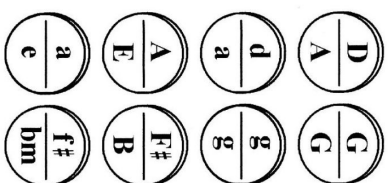

C/F gestemde trekharmónica

Toets 5' op de binnenrij gedraaid

Dit schema (gemaakt door Onno Anseel) is afkomstig van de website 'Spelen met de trekharmóniken'.
www.ggrms.nl

kin

G/C gestemde trekharmónica

Dit schema (gemaakt door Onno Anseel) is afkomstig van de website 'Spelen met de trekharmóniken'.
www.ggrms.nl

kin

A/D gestemde trekharmónica

Toets 5' op de binnenrij gedraaid.

www.ggrms.nl

kin