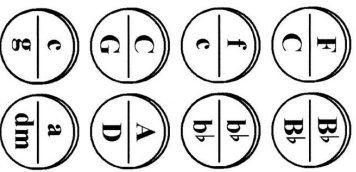

C/F gestemde trekharmónica

Toets 5' op de binnenrij gedraaid

Dit schema (gemaakt door Onno Anseel) is afkomstig van de website 'Spelen met de trekharmóniken'.
www.ggrms.nl

kin

G/C gestemde trekharmónica

Dit schema (gemaakt door Onno Anseel) is afkomstig van de website 'Spelen met de trekharmóniken'.
www.ggrms.nl

kin

A/D gestemde trekharmónica

Toets 5' op de binnenrij gedraaid.

www.ggrms.nl

kin